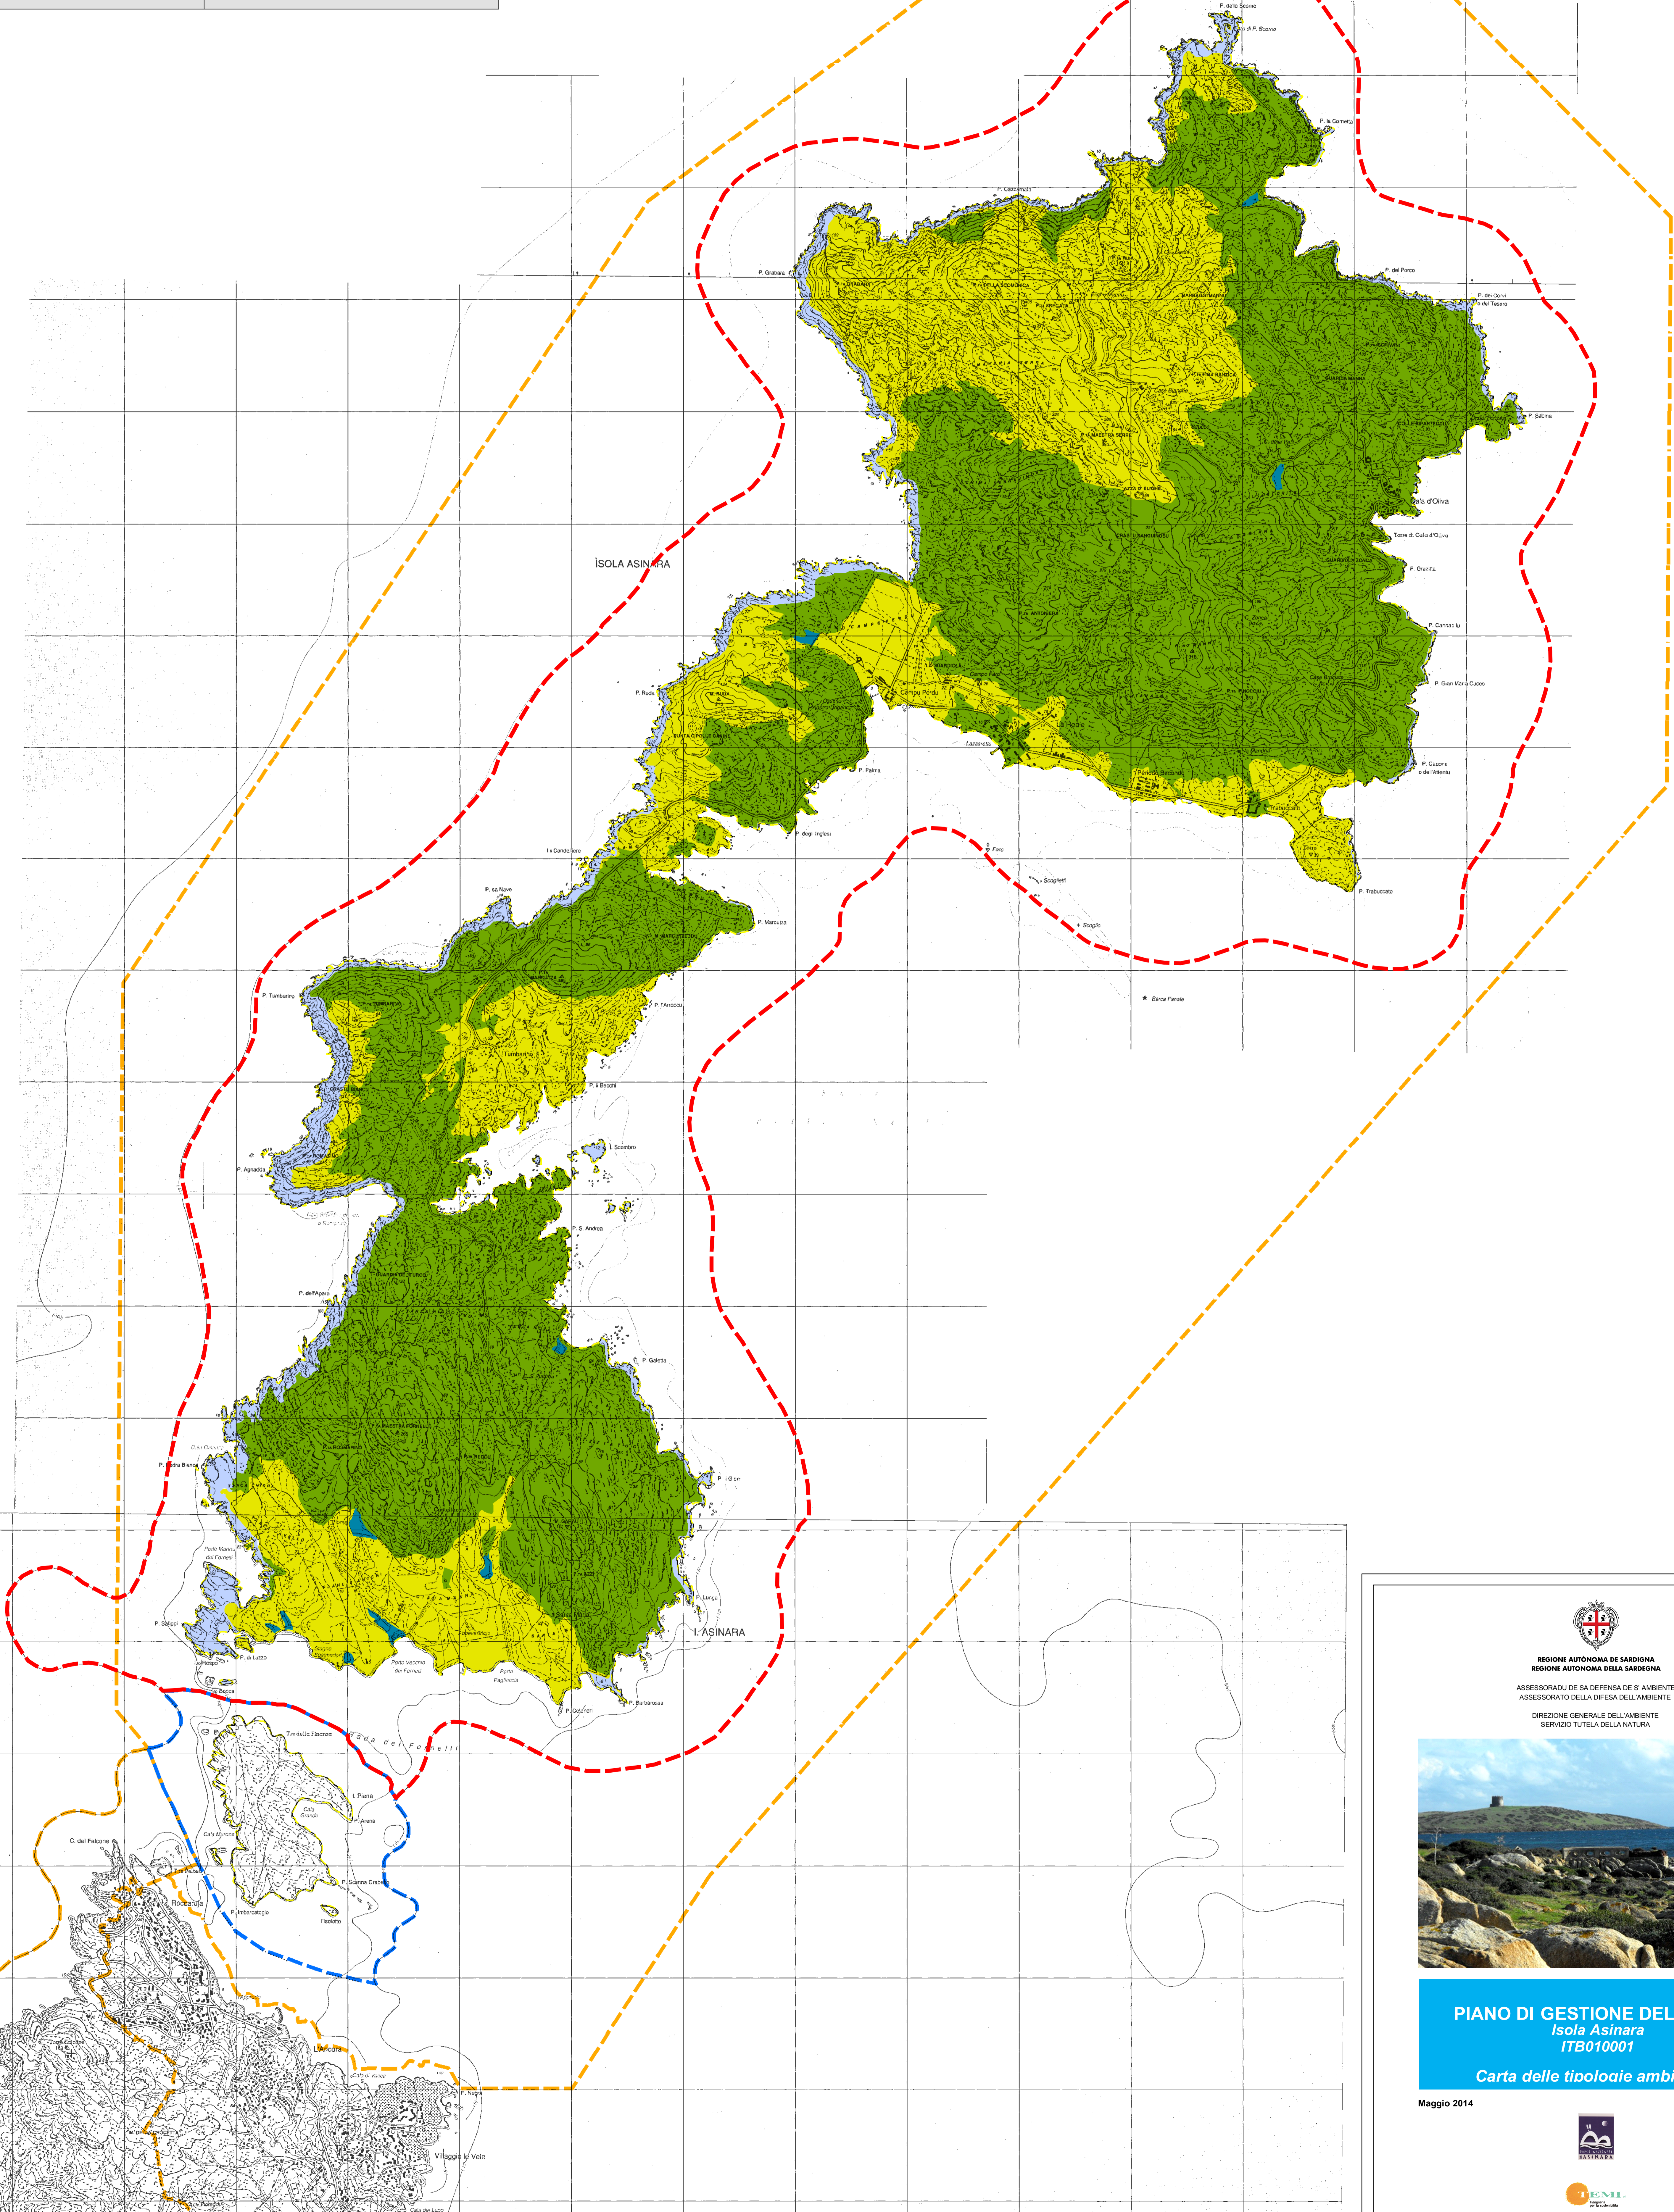

Legenda

- Limiti amministrativi comunali
- Confine della ZPS "Isola Asinara" ITB010001
- Altre Zone di Protezione Speciale (ZPS)
- Siti di Importanza Comunitaria (SIC)

Tipologie ambientali:

- Ambienti misti mediterranei
- Ambienti steppici
- Colonie di uccelli marini
- Zone umide

Inquadramento generale

Scala 1 : 20 000

REGIONE AUTONOMA DI SARDEGNA
REGIONE AUTONOMA DELLA SARDEGNA
ASSESSORADU DE SA DEFENSA DE S' AMBIENTE
ASSESSORADU DE SA DEFENSA DE S' AMBIENTE
DIREZIONE GENERALE DELL'AMBIENTE
SERVIZIO TUTELA DELLA NATURA