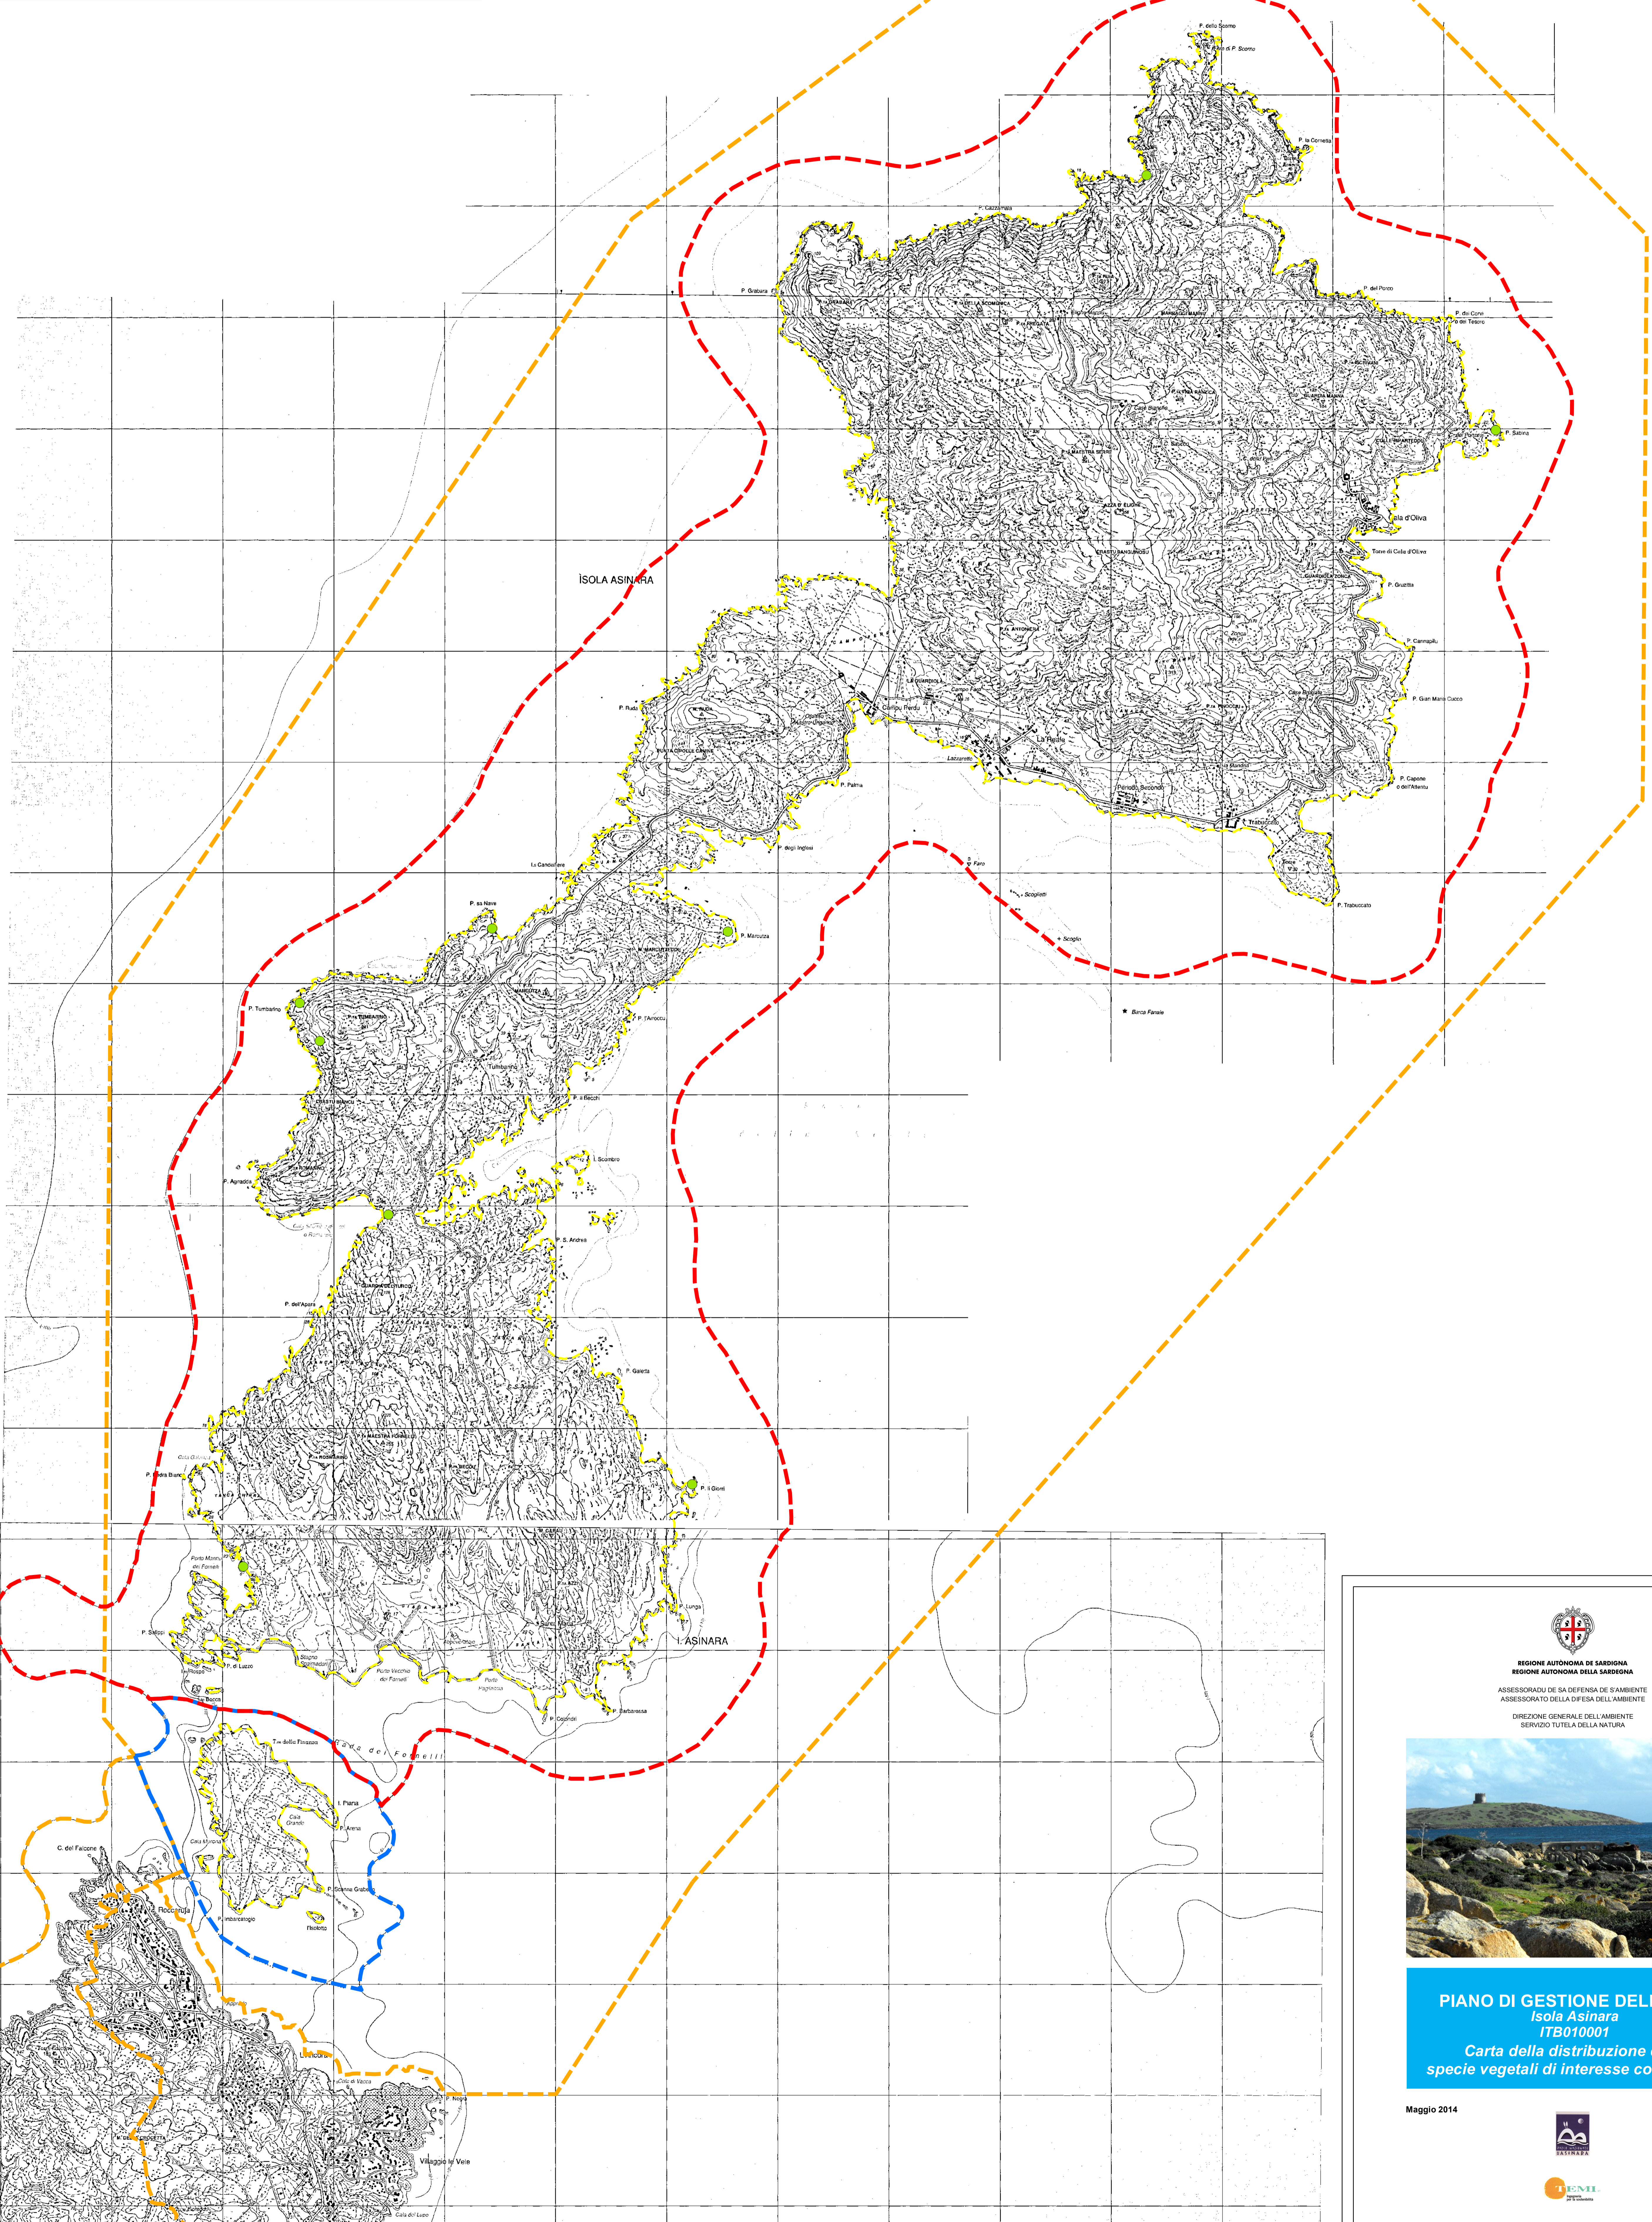

Legenda

- Limiti amministrativi comunali
- Confine della ZPS "Isola Asinara" ITB010001
- Altre Zone di Protezione Speciale (ZPS)
- Siti di Importanza Comunitaria (SIC)

Flora

- Centaurea horrida (1791)

Inquadramento generale

Scala 1 : 20 000
0 250 500 750 1.000 m

REGIONE AUTONOMA DI SARDEGNA
REGIONE AUTONOMA DELLA SARDEGNA
ASSESSORADU DE SA DEFENSA DE S'AMBIENTE
ASSESSORADU DELLA DEFESA DELL'AMBIENTE
DIREZIONE GENERALE DELL'AMBIENTE
SERVIZIO TUTELA DELLA NATURA